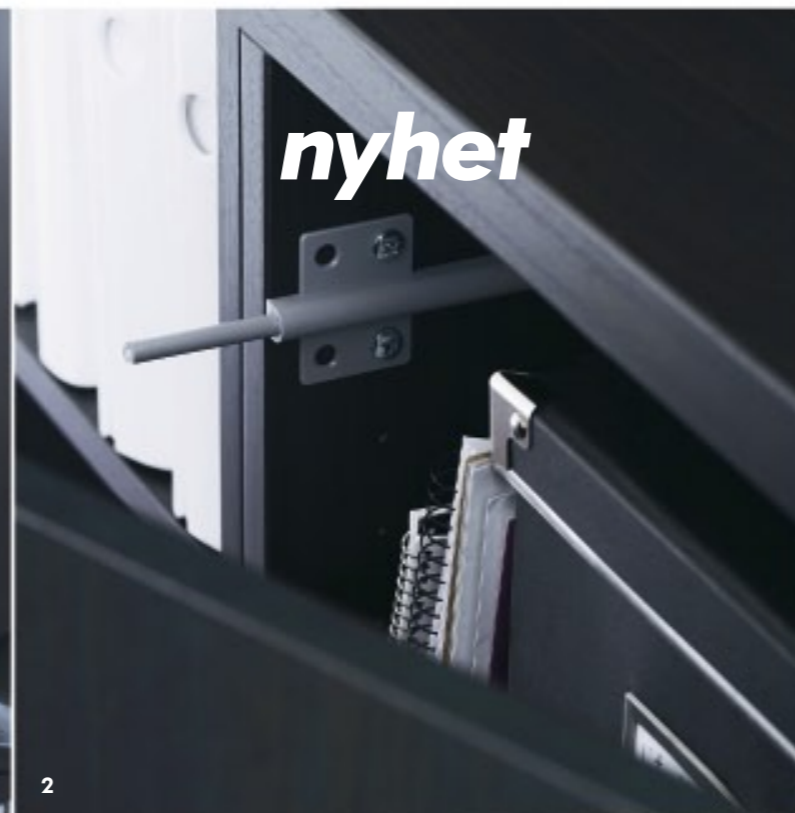

Finns även i:

Björkmönstrad

Vit

BESTÅ/INREDA – PERFEKT FÖR DIN TV

Hög, låg, bred eller smal. På hjul, ben eller underrede. Bygg din BESTÅ lösning som du vill ha den. Komplettera med lådor, vanliga dörrar eller skjutdörrar. Sätt in valfri INREDA inredning – speciellt designad för att hjälpa dig skraddarsy insidan av BESTÅ precis som du vill. Sedan är det bara att ställa in grejerna – tv, tidningar, vinsamlingen eller dina elektroniska prylar. Allt i en helt perfekt ordning. Upptäck alla möjligheter på IKEA.se/BESTAINREDA